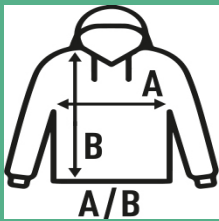

## KID HOODED UNISEX SWEATSHIRT

Uniwersalna bluza z kapturem, zapinana na suwak i kieszeń kangurka. Dostępne w 7 kolorach i od 1/2 do 12/14.

Szczegóły:

- Hooded sweatshirt.
- Kryty zamek.
- Naszyta kieszeń-kangurka.
- Elastyczne ściągacze 2x1 u dołu rękawów i bluzy.
- 290 g/m<sup>2</sup> approx.
- 65% poliestru / 35% Bawełny
- AS: 67% algodón / 31% poliéster / 2% viscosa

### SIZE/Size

EU	1-2	3-4	5-6	7-8	9-11	12-14
Width	33 cm	36 cm	39 cm	42 cm	46 cm	50 cm
Długość	40 cm	43 cm	46 cm	53 cm	58 cm	61 cm

White  
(WH)

Black  
(BK)

Red  
(RD)

Navy  
(NY)

Royal Blue  
(RB)

Ash Melange  
(AS)