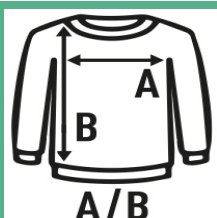

SWEATSHIRT KID

Klasyczna dziecięca bluza z okrągłym dekoltem. Dostępne w 21 kolorach i od 1/2 roku do 12/14. Ze względu na wyższy skład poliestrowy niektórzy z naszych klientów używają **białej bluzy do sublimacji**.

Szczegóły:

- Podwójne szwy na szyi, mankietach i lamówce.
- Elastyczne ściągacze 1x1 u dołu rękawów i bluzy.
- GM: 61% algodón / 31% Poliestru z recyklingu / 8% viscosa
- AS: 67% algodón / 31% Poliestru z recyklingu / 2% viscosa

60% Bawełna / 40% Poliestru z recyklingu. Gramagem: 290 g/m² approx.

Box/Box 25

Pack/Pack 25

SIZE/Size

EU	1-2	3-4	5-6	7-8	9-11	12-14
Width	33 cm	36 cm	39 cm	42 cm	46 cm	50 cm
Długość	40 cm	43 cm	46 cm	53 cm	58 cm	61 cm