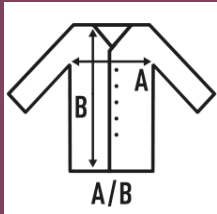

JT SWEATSHIRT CR

Unisex-Sweatshirt mit Rundhalsausschnitt. Erhältlich in 6 Farben und von Größe XS bis 3XL. Ideales Sweatshirt zum Siebdruck, Sticken oder Anpassen mit Transfer.

Details:

- Doppelnähte an Hals, Schulter und Bund.
- GM: 61% Baumwolle / 31% Polyester / 8% Viskose

60% Baumwolle - 40% Polyester. Gewicht: 260-265 g/m² aprox

Box/Box 25

Pack/Pack 25

SIZE/Size

EU	XS	S	M	L	XL	XXL	3XL
Width	51 cm	54 cm	57 cm	60 cm	63 cm	66 cm	70 cm
Länge	63 cm	66 cm	69 cm	72 cm	76 cm	78 cm	81 cm