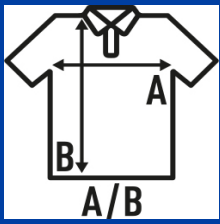

## MAN REGULAR POLO

Męska koszulka polo z krótkimi rękawami. 100% stabilizowana bawełna czesankowa pique. Idealny do haftu.

Szczegóły:

- Materiał pique.
- Wzmocniona plisa z 2 guzikami w kolorze koszulki.
- Ściągacz na kołnierzu oraz na zakończeniach rękawów.
- Rozcięcia po bokach.
- 210 g/m<sup>2</sup>
- 100% Bawełny czesana niekurczliwa
- GM - 85% Bawełny / 15% Wiskoza
- AS - 98% Bawełny / 2% Wiskoza
- Etykieta wymienna

### SIZE/Size

EU	XS	S	M	L	XL	XXL	3XL	4XL	5XL
Width	47 cm	51 cm	53 cm	55 cm	59 cm	63 cm	65 cm	67 cm	71 cm
Długość	68 cm	70 cm	72 cm	74 cm	76 cm	82 cm	84 cm	86 cm	88 cm

 White (WH)	 Black (BK)	 Red (RD)	 Navy (NY)	 Royal Blue (RB)	 Ash Melange (AS)	 Azzure (AZ)	 Bottle Green (BG)	 Burgundy (BU)
 Chocolate (CH)	 Forest Green (FG)	 Fuchsia (FU)	 Graphite (GF)	 Grey Melange (GM)	 Kelly Green (KG)	 Khaki (KH)	 Lime (LM)	 Lavender (LV)
 Light Yellow (LY)	 Orange (OR)	 Pale Green (PG)	 Peach (PH)	 Pink (PK)	 Purple (PU)	 Sand (SA)	 Sky Blue (SK)	 Gold (SY)
 Turquoise (TU)	 Warm Red (WR)	 Zinc (ZC)	 Coral (CO)	 Mustard (MU)	 Mint Green (MG)	 Royal Blue / White (RBWH)	 White / Red (WHRD)	 White / Black (WHBK)
 RED / WHITE (RDWH)	 Navy White (NYWH)	 Aquamarine (AQM)	 White / Navy (WHNY)	 Black / White (BKWH)	 White / Kelly Green (WHKG)	 Burgundy / White (BUWH)	 Bottle Green / White (BGWH)	 Grey melange / White (GMWH)
 Dark grey wash (DGW)	 Burgundy Wash (BUW)	 Dark Blue Wash (DBW)	 Olive Wash (OLW)					