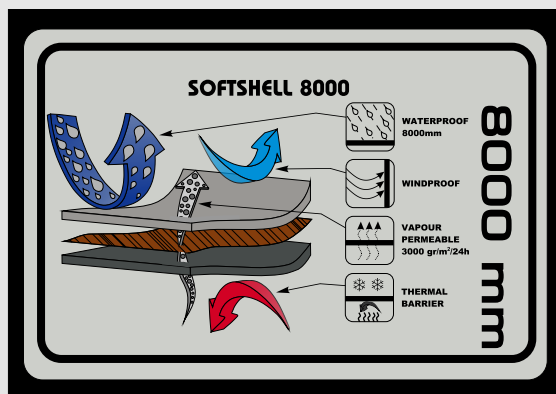

# KURTKA SOFTSHELL

Ref: SLRA 800

Rozmiar	Obwód pod pachą	Długość przodu	Długość rękawa	Obwód na dole
<b>SX</b>	98	65	65	90
<b>S</b>	106	68	66	98
<b>M</b>	114	70	67	106
<b>L</b>	120	72	68	112
<b>XL</b>	126	74	69	118
<b>2XL</b>	132	76	70	124
<b>3XL</b>	138	78	71	130
<b>4XL</b>	144	80	72	136