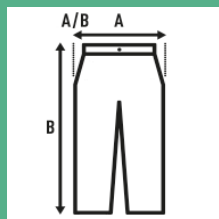

## SWEAT PANTS CUFF FRENCH TERRY

Męskie pluszowe spodnie typu jogger z bocznymi kieszeniami, mankietami na dole i elastyczną talią z regulowanym sznurkiem.

Szczegóły:

- Elastyczny pas w talii ze ściągaczem w tym samym kolorze.
- Frotte francuska.
- Boczne kieszenie.
- Ściągacze przy nogawkach.
- 235/240 g/m<sup>2</sup> approx.
- 60% Bawełny / 40% Poliestru.

60% Bawełny / 40% Poliestru. Gramatura: 235/240 g/m<sup>2</sup>. approx.

Box/Box 25

Pack/Pack 25

### SIZE/Size

EU	XS	S	M	L	XL	XXL	3XL
Width	47 cm	50 cm	52,5 cm	54 cm	55,5 cm	57 cm	59 cm
Długość	96 cm	98 cm	100 cm	102 cm	104 cm	106 cm	108 cm

Black  
(BK)

Navy  
(NY)

Grey Melange  
(GM)