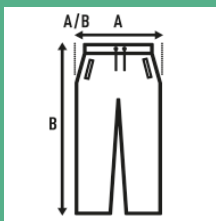

KID UNISEX SWEAT PANTS

Długie spodnie sportowe dla dzieci, mankietami na dole i elastyczną talią z regulowanym sznurkiem.

Szczegóły:

- Elastyczny pas w talii ze ściągaczem w tym samym kolorze.
- Boczne kieszenie.
- Ściągacze przy nogawkach.
- 290 g/m² approx.
- 60% Bawełna / 40% Poliestru z recyklingu.
- GM: 61% Bawełna / 31% Poliestru z recyklingu / 8% viscosa

60% Bawełna / 40% Poliestru z recyklingu. Gramatura: 290 g/m². approx.

Box/Box 25

Pack/Pack 25

SIZE/Size

EU	1-2	3-4	5-6	7-8	9-11	12-14
Width	28 cm	30 cm	33 cm	35 cm	37 cm	39 cm
Długość	40 cm	52 cm	60 cm	68 cm	75 cm	85 cm