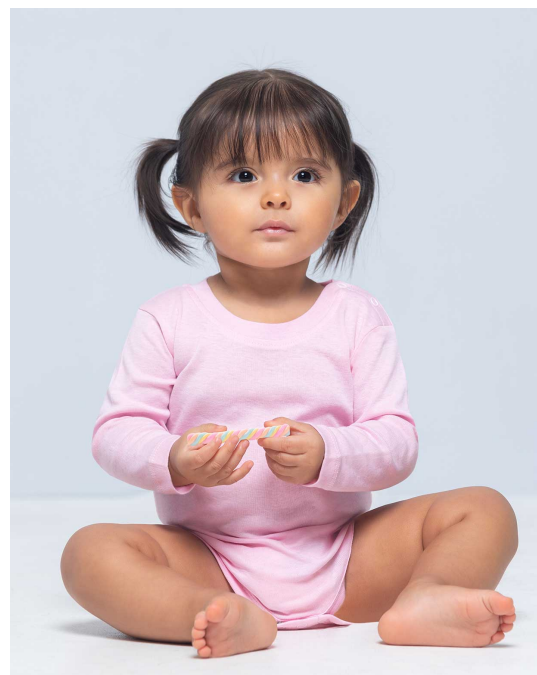

## LS BABY BODY

### TSRBBODYLS

**Body niemowlęce z długim rękawem, 100% bawełna.** Idealny do personalizacji za pomocą sitodruku, winylu lub transferu. Dostępne w 5 kolorach i od 3 do 18 miesięcy. Zdejmowalna etykieta.

Szczegóły:

- Zatrzaski na ramieniu i nogawkach.
- Obroża z zębrem 1x1.
- 170 g/m<sup>2</sup> 100% Bawełny
- GM - 85% Bawełny / 15% Wiskoza
- Zdejmowalna etykieta

100% bawełna. Gramatura: 170 g/m<sup>2</sup> (Pg. 41 catalog)